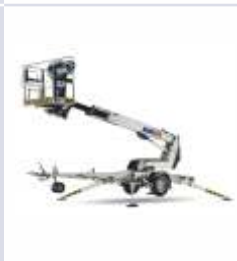

Ponad wszystko. Riwal

„Firma RIWAL jest naszym niezawodnym dostawcą od wielu lat, szybko i profesjonalnie zapewnia nam wysokiej jakości podesty ruchome“

22-metrowy podnośnik teleskopowy

Wysokość robocza (Max)	22,00 m
Udźwig (Max)	230 kg
Wysięg boczny (Max)	17,30 m
Masa maszyny	13 115 kg
Napęd	4 x 4, Diesel

26-metrowy podnośnik przegubowy

Wysokość robocza (Max)	26,20 m
Udźwig (Max)	230 kg
Wysięg boczny (Max)	15,75 m
Masa maszyny	15 500 kg
Napęd	4 x 4, Diesel

12-metrowy podnośnik nożycowy

Wysokość robocza (Max)	12,00 m
Udźwig (Max)	905 kg
Wysięg boczny (Max)	1,22 m
Masa maszyny	5 614 kg
Napęd	4 x 4, Diesel

18-metrowy podnośnik montowany na przyczepie

Wysokość robocza (Max)	18,00 m
Udźwig (Max)	215 kg
Wysięg boczny (Max)	11,70 m
Masa maszyny	2 300 kg
Napęd	Elektryczny

Wygodne malowanie na wysokości

Jakość prac malarskich zależy częściowo od warunków pracy. Praca na podnośniku zapewnia bezpieczeństwo, jest to również wygodniejszy wybór niż schody czy drabina.