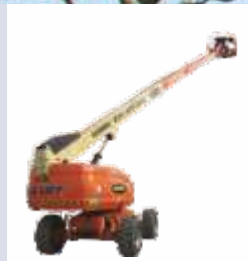

**RIWAL**

Bezpieczne i efektywne malowanie na wysokości

Z badań przeprowadzonych przez inspekcję pracy wynika, że ryzyko upadku jest jedną z najczęstszych przyczyn wypadków przy pracy. Do większości wypadków dochodzi podczas korzystania ze schodów i drabin. Podesty ruchome to bezpieczniejszy i bardziej efektywny wybór. Dzięki naszej szerokiej ofercie wynajmu i sprzedaży podestów ruchomych, ładowarek teleskopowych i wózków widłowych oferujemy rozwiązania dostępne dla wszystkich rodzajów prac malarskich wykonywanych na wysokości.

Ponad wszystko. Riwal

„Firma RIWAL jest naszym niezawodnym dostawcą od wielu lat, szybko i profesjonalnie zapewnia nam wysokiej jakości podesty ruchome“

22-metrowy podnośnik teleskopowy

Wysokość robocza (Max)	22,00 m
Udźwig (Max)	230 kg
Wysięg boczny (Max)	17,30 m
Masa maszyny	13 115 kg
Napęd	4 x 4, Diesel

26-metrowy podnośnik przegubowy

Wysokość robocza (Max)	26,20 m
Udźwig (Max)	230 kg
Wysięg boczny (Max)	15,75 m
Masa maszyny	15 500 kg
Napęd	4 x 4, Diesel

12-metrowy podnośnik nożycowy

Wysokość robocza (Max)	12,00 m
Udźwig (Max)	905 kg
Wysięg boczny (Max)	1,22 m
Masa maszyny	5 614 kg
Napęd	4 x 4, Diesel