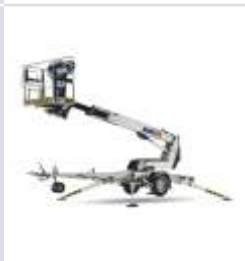

Ponad wszystko. Riwal

„Firma RIWAL jest naszym niezawodnym dostawcą od wielu lat, szybko i profesjonalnie zapewnia nam wysokiej jakości podesty ruchome“

22-metrowy podnośnik teleskopowy

Wysokość robocza (Max)	22,00 m
Udźwig (Max)	230 kg
Wysięg boczny (Max)	17,30 m
Masa maszyny	13 115 kg
Napęd	4 x 4, Diesel

26-metrowy podnośnik przegubowy

Wysokość robocza (Max)	26,20 m
Udźwig (Max)	230 kg
Wysięg boczny (Max)	15,75 m
Masa maszyny	15 500 kg
Napęd	4 x 4, Diesel

12-metrowy podnośnik nożycowy

Wysokość robocza (Max)	12,00 m
Udźwig (Max)	905 kg
Wysięg boczny (Max)	1,22 m
Masa maszyny	5 614 kg
Napęd	4 x 4, Diesel

18-metrowy podnośnik montowany na przyczepie

Wysokość robocza (Max)	18,00 m
Udźwig (Max)	215 kg
Wysięg boczny (Max)	11,70 m
Masa maszyny	2 300 kg
Napęd	Elektryczny

Wygodne malowanie na wysokości

Jakość prac malarskich zależy częściowo od warunków pracy. Praca na podnośniku zapewnia bezpieczeństwo, jest to również wygodniejszy wybór niż schody czy drabina.