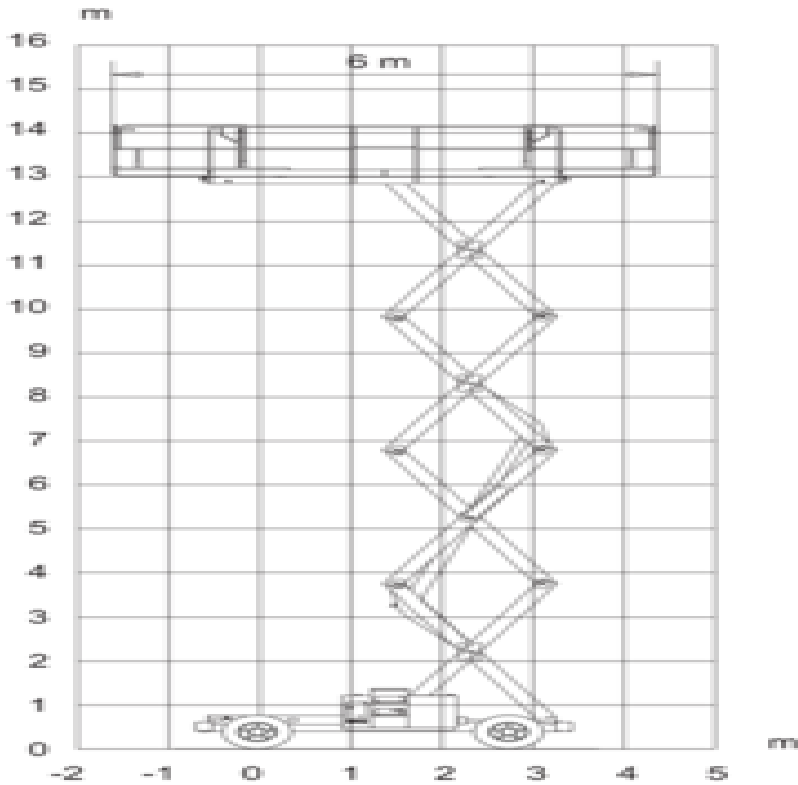

Haulotte H15SX Saxlift

Diesel
(EcoPar)

Individnummer

DSW1

Machine rental classification

↕ 15

KG 454

I behov av säkerhetsutrustning

Specifikationer

| | |
|---------------------------|-------------------|
| Drvkraft Lyft | Diesel (EcoPar) |
| Drivkraft drift | Diesel (EcoPar) |
| Maximal arbetshöjd (m) | 15 |
| Plattformshöjd (m) | 13 |
| Horisontell räckvidd (m) | |
| Lyftkapacitet (Kg) | 500 |
| Maskinvikt (Kg) | 6340 |
| Transportsstorlek (LxBxH) | 4.18 x 2.25 x 1.9 |
| Plattformsstorlek (LxB) | 1.81 x 3.91 |