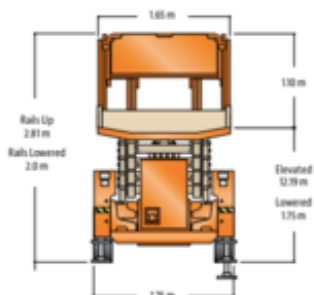

# JLG 4069LE(OR) Škarasta podizna platforma

Električni

4069LE

Kod najma

ESS140

Klasifikacija strojeva za najam

↕ 13.6

KG 360

## Specifikacije

Pogon podizanja	Električni
Pogon	Električni
Radna visina (m)	14.2
Maksimalana visina platforme (m)	12.2
Maksimalni bočni doseg (m)	
Maks. kapacitet dizanja (Kg)	360
Težina stroja (Kg)	5300
Transportne dimenzije (DxŠxV)	3.07 x 1.75 x 2.04
Dimenzije platforme (DxŠ)	2.92 x 1.65