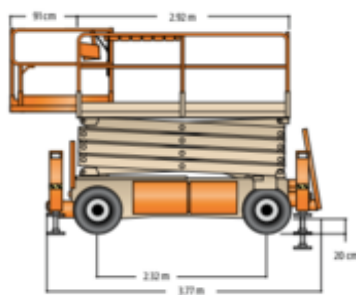

# JLG 4069LE(OR) Škarasta podizna platforma

Električni

4069LE

Kod najma

ESS140

Klasifikacija strojeva za najam

↕ 13.6

KG 360

## Specifikacije

Pogon podizanja	Električni
Pogon	Električni
Radna visina (m)	14.2
Maksimalana visina platforme (m)	12.2
Maksimalni bočni doseg (m)	
Maks. kapacitet dizanja (Kg)	360
Težina stroja (Kg)	5300
Transportne dimenzije (DxŠxV)	3.07 x 1.75 x 2.04
Dimenzije platforme (DxŠ)	2.92 x 1.65