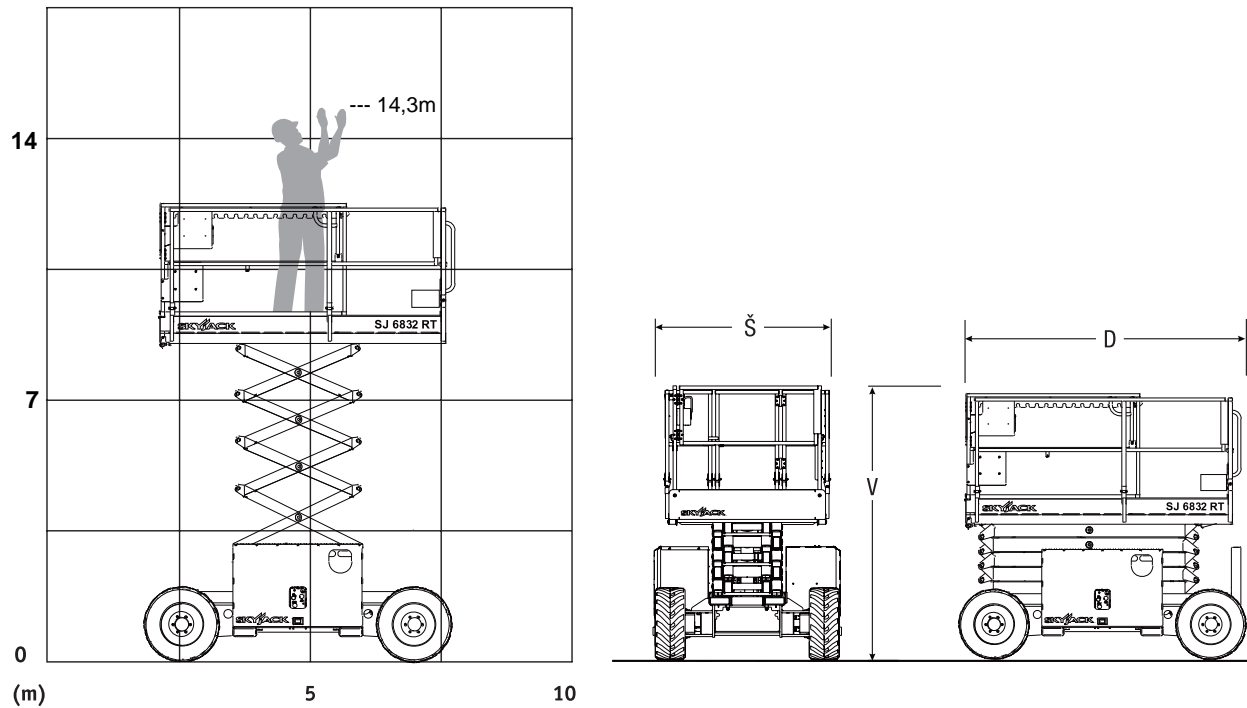

**D I J A G R A M**

**S P E C I F I K A C I J E**

RADNA VISINA (MAX.)	14,3 M	NOSIVOST (MAX.)	681 KG
TRANSPORTNE DIMENZIJE (DxŠxV)	3,53 x 2,20 x 2,90 M	RADIJUS OKRETANJA	6,30 M
DIMENZIJE PLATFORME (DxŠ)	3,40 x 1,70 M	MASA STROJA	6.173 KG
DUŽINA PRODUŽETKA GAZIŠTA	5,70 M	POGON	DIESEL