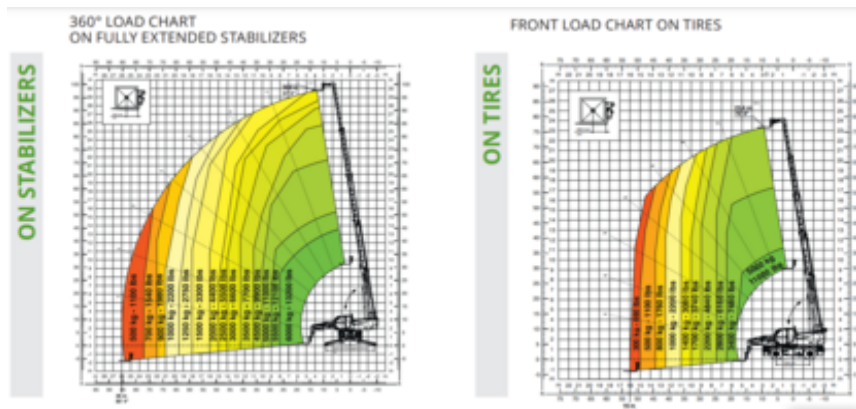

Magni RTH6.30

Rotacijski teleskopski viličar

Dizelski

Kod najma

RT6030

Klasifikacija strojeva za najam

↕ 30

26

KG 6000

Sigurnosni zahtjevi

Specifikacije

Pogon podizanja	Dizelski	Podloga i gume	Na otvorenom Terenski, Air filled
Pogon	Dizelski		
Radna visina (m)	29.8		
Maksimalni bočni doseg (m)	26		
Maks. kapacitet dizanja (Kg)	6000		
Težina stroja (Kg)	21800		
Transportne dimenzije (DxŠxV)	7.8 x 2.53 x 3.12		
Preporučeni broj ljudi	1		
Upravljanje na povišenom	Yes		

Uloženi su svi napor da se prezentiraju potpune i točne informacije o stroju. Riwal ne daje jamstvo za informacije i ne prihvaća nikakvu odgovornost za moguće štete. Ovaj dokument služi kao vodič za odabir. Za certificirane specifikacije stroja pogledajte dokumentaciju o inspekciji stroja dostupnu putem Riwala.

Riwal Hrvatska
01 2763 581
info-hr@riwal.com