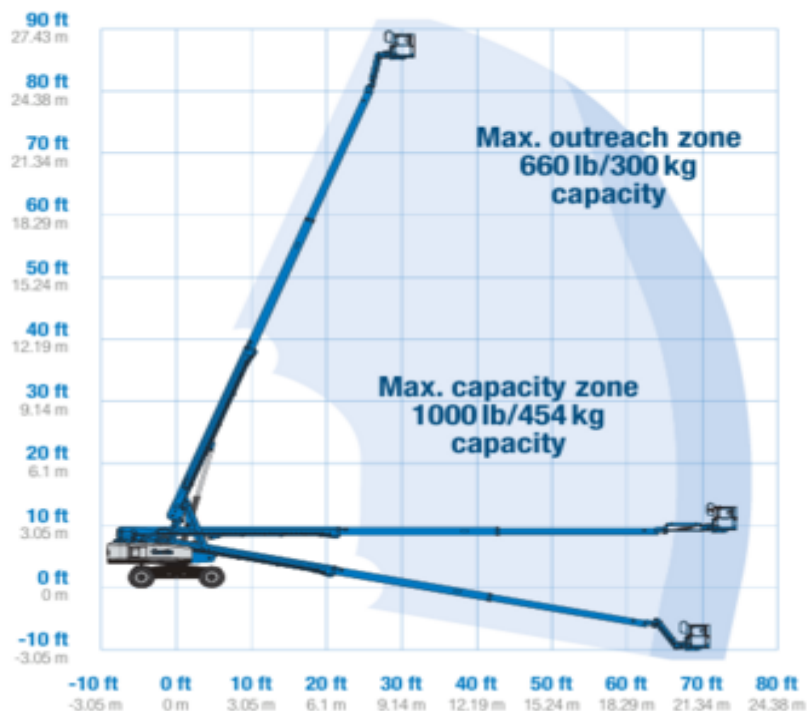

Genie S85XC Telescopic boom lift

Diesel

Range of motion S-85 XC

Flåde nr.

DBT280

Machine rental classification

27.9

22.1

454

Sikkerhedsudstyr påkrævet

Specifikationer

Drivkraft ved løft	Diesel
Drivkraft	Diesel
Maksimal arbejdshøjde (m)	27.91
Maksimal platformshøjde (m)	25.91
Maksimal rækkevidde (m)	22.71
Løftekapacitet (Kg)	454
Maskinens egenvægt (kg)	17917
Transport dimensioner (LxBxH)	12.37 x 2.49 x 2.80
Platform dimensioner (LxB)	2.44 x 0.91

Frihøjde (m)	0.40
Forbrug (L/t)	8.0
CO2 udledning pr. time (kg)	10.7328

Vi har ydet en stor indsats for at sikre, at al information er nøjagtig og korrekt. Trods dette giver vi ingen garanti og påtager os intet ansvar for potentielle skader. Dette dokument er primært ment som en vejledning. Se producentens produktdatablad for yderligere information, som du kan finde på Riwal's eller producentens hjemmeside.