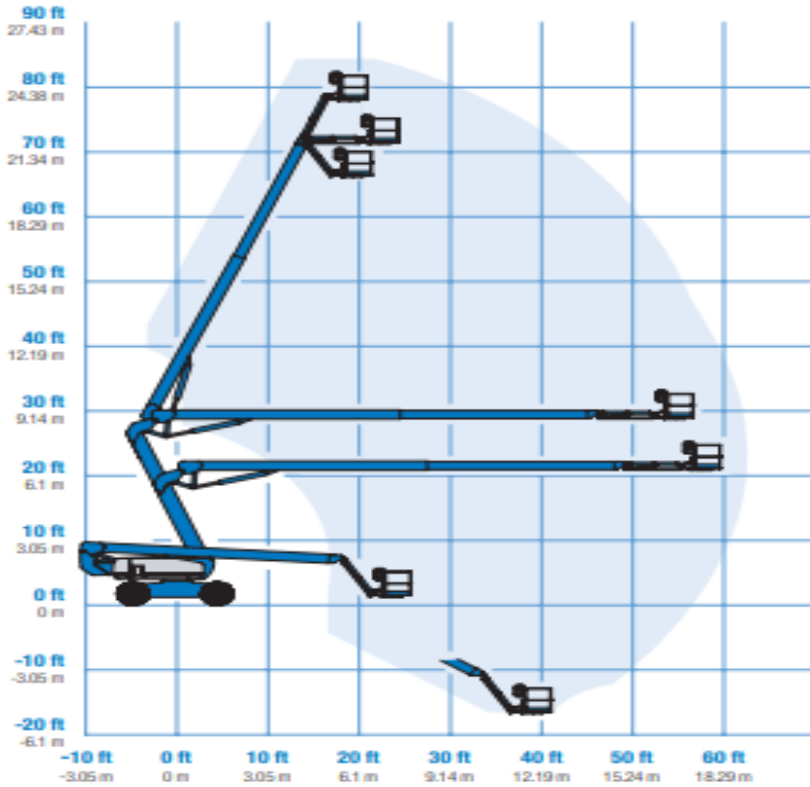

# Genie Z80/60RT Knækarmsbomlift

Diesel

Søgemaskine

DBA260

Machine rental classification

↕ 26

18.5

KG 227

## Specifikationer

Drivkraft ved løft	Diesel
Drivkraft	Diesel
Maksimal arbejds højde (m)	25.77
Maksimal platformshøjde (m)	23.77
Maksimal rækkevidde (m)	18.3
Maksimal platforms-udskud (m)	18.3
Op og over højde (m)	8.83
Løftekapacitet (Kg)	227
Maskinens egenvægt (kg)	16284

Transport dimensioner (LxBxH)	11.27 x 2.49 x 3
Platform dimensioner (LxB)	0.91 x 2.44
Personer i kurven	2
Hævet manøvrering	Yes
Terræn og dæk	Indendørs Udendørs, Foam filled

Vi har ydet en stor indsats for at sikre, at al information er nøjagtig og korrekt. Trods dette giver vi ingen garanti og påtager os intet ansvar for potentielle skader. Dette dokument er primært ment som en vejledning. Se producentens produktdatablad for yderligere information, som du kan finde på Riwal's eller producentens hjemmeside.