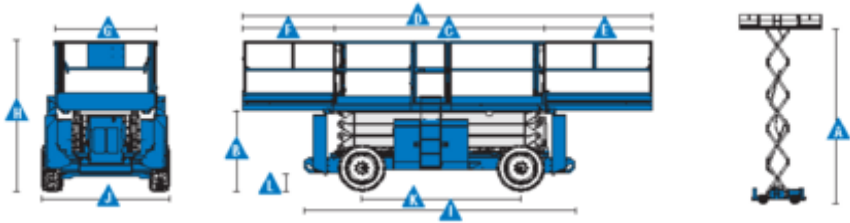

# Genie GS3390RT Saxlift

Diesel

Flåde nr.

DSW120

Machine rental classification

12

700

Sikkerhedsudstyr påkrævet

## Specifikationer

Drivkraft ved løft	Diesel
Drivkraft	Diesel
Maksimal arbejdshøjde (m)	12.1
Maksimal platformshøjde (m)	10.1
Maksimal rækkevidde (m)	
Løftekapacitet (Kg)	1134
Maskinens egenvægt (kg)	5541
Transport dimensioner (LxBxH)	3.94 x 2.29 x 2.03
Platform dimensioner (LxB)	3.89 x 1.83