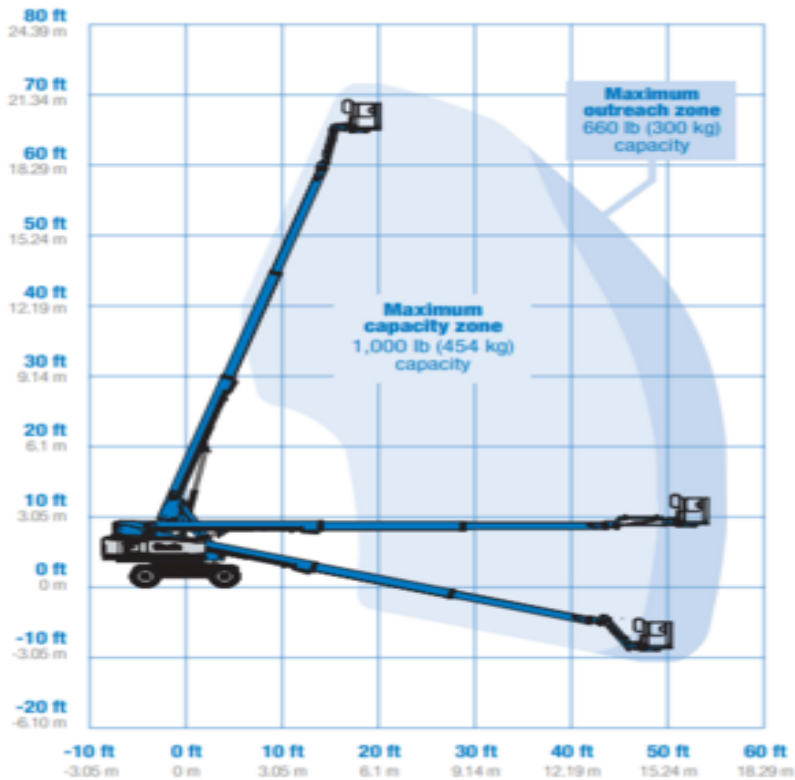

Genie S65XC Bomlift

Diesel

Søgemaskine

DBT220

Machine rental classification

↕ 22

16.5

KG 227

Sikkerhedsudstyr påkrævet

Specifikationer

Drivkraft ved løft	Diesel
Drivkraft	Diesel
Maksimal arbejdsøjde (m)	21.8
Maksimal platformshøjde (m)	19.8
Maksimal rækkevidde (m)	16.51
Maksimal platforms-udskud (m)	16.51
Løftekapacitet (Kg)	454
Maskinens egenvægt (kg)	11412
Transport dimensioner (LxBxH)	9.5 x 2.49 x 2.72

Platform dimensioner (LxB)	0.91 x 2.44
Personer i kurven	2
Hævet manøvrering	Yes
Terræn og dæk	Udendørs Terrængående, Foam filled

Vi har ydet en stor indsats for at sikre, at al information er nøjagtig og korrekt. Trods dette giver vi ingen garanti og påtager os intet ansvar for potentielle skader. Dette dokument er primært ment som en vejledning. Se producentens produktdatablad for yderligere information, som du kan finde på Riwal's eller producentens hjemmeside.